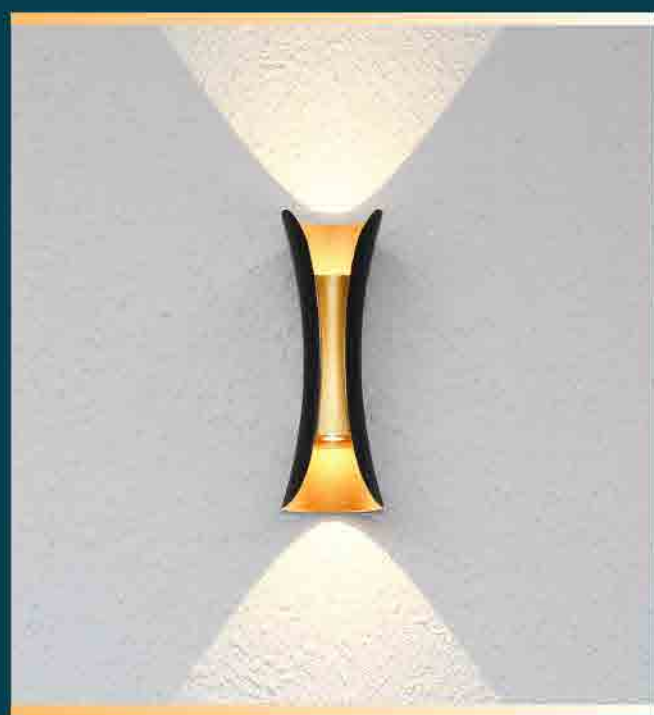

Серия **NUOVO LED**

арт. 24339 7

düwi

LED