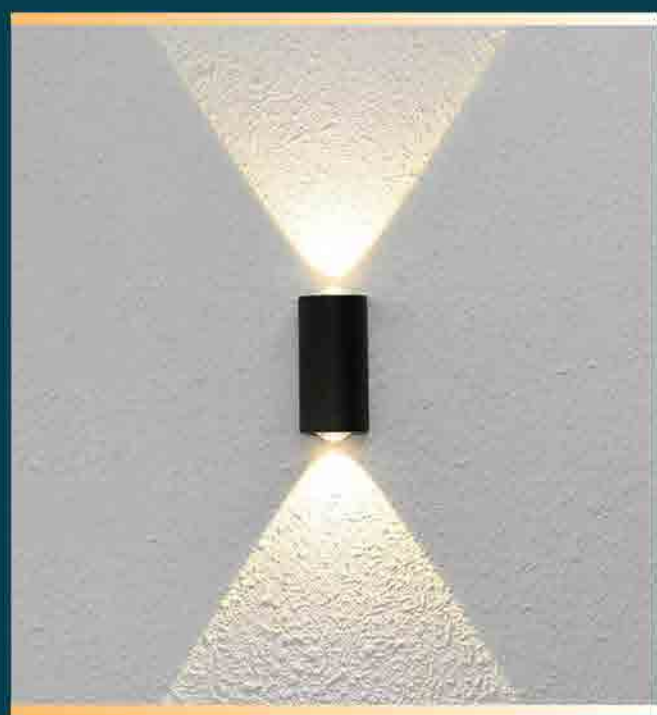

Серия **NUOVO LED**

арт. 24347 2