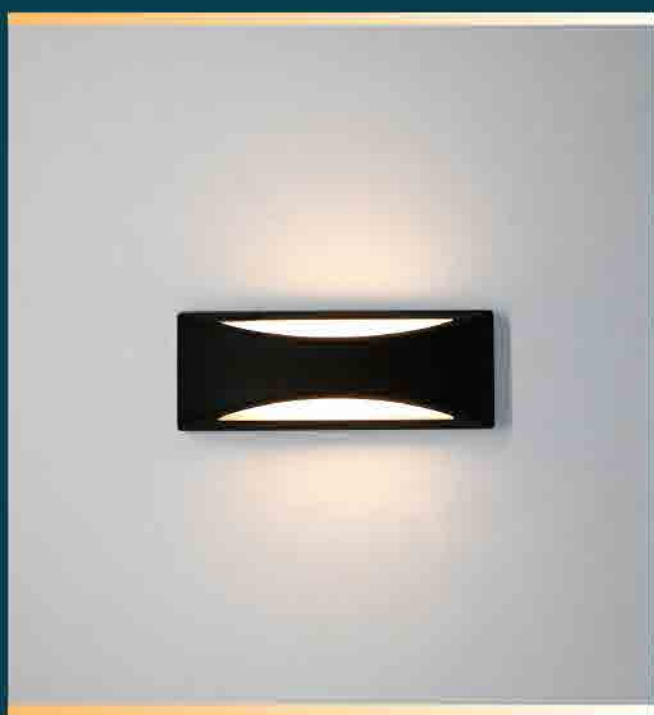

Серия **NUOVO LED**

арт. 24335 9