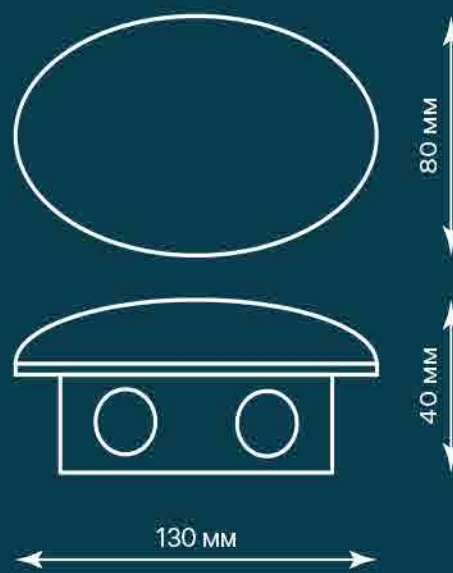

Серия **NUOVO LED**

арт. 24363 2