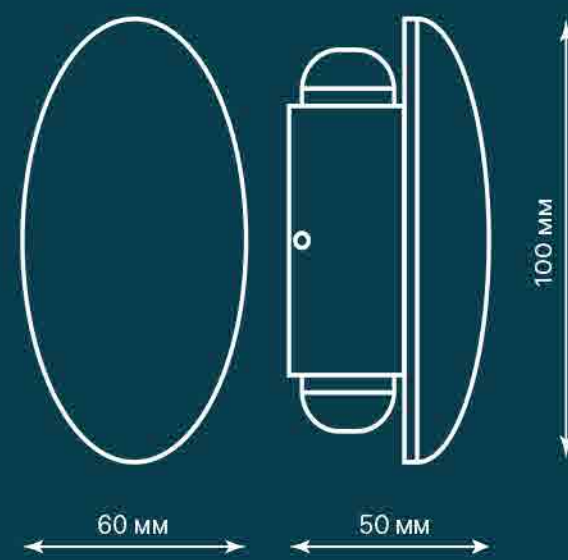

арт. 24355 7

170 mm

90 mm

170 mm

Серия **NUOVO LED**
арт. 24376 2

Серия **NUOVO LED**

арт. 24359 5

Серия **NUOVO LED**