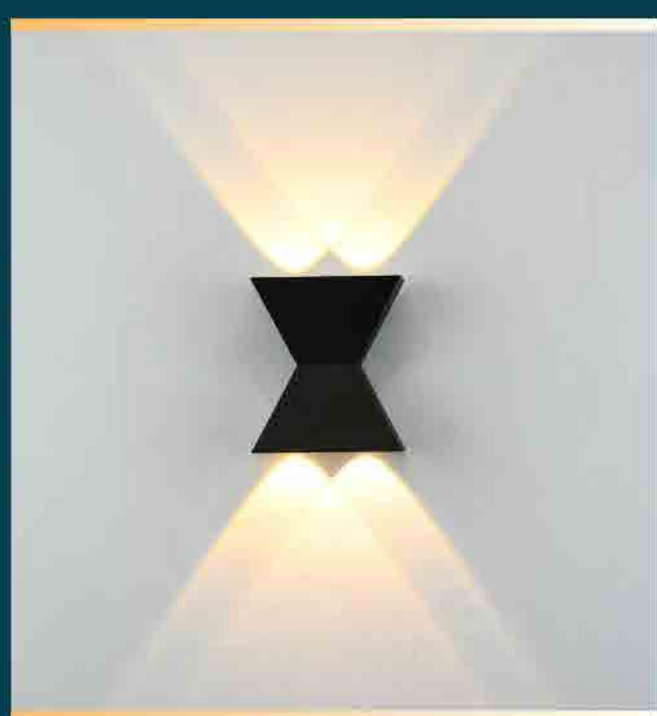

Серия **NUOVO LED**

арт. 24342 7