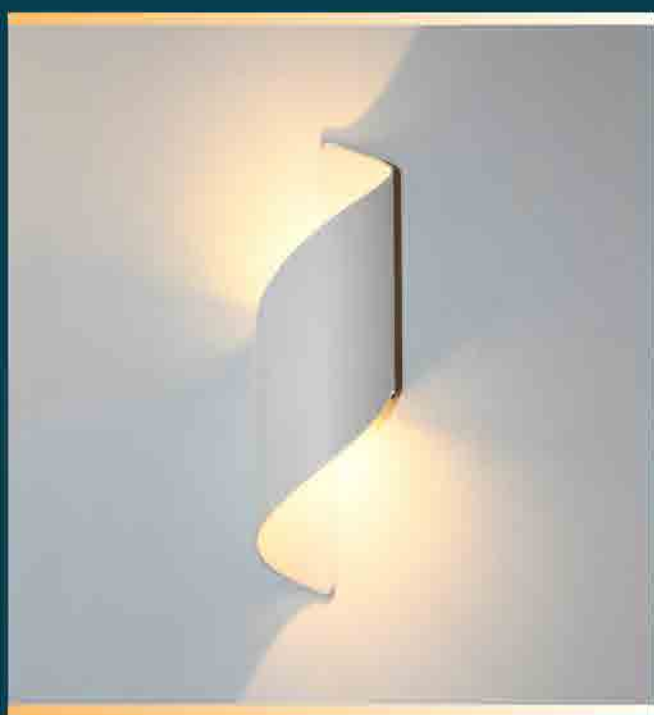

Серия **NUOVO LED**
арт. 24332 8