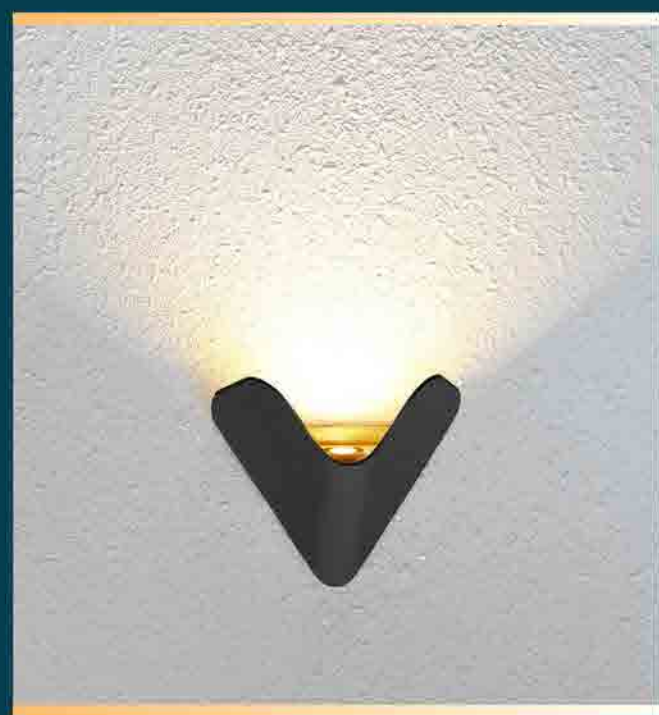

Серия **NUOVO LED**

арт. 24353 3

170 mm

90 mm

200 mm