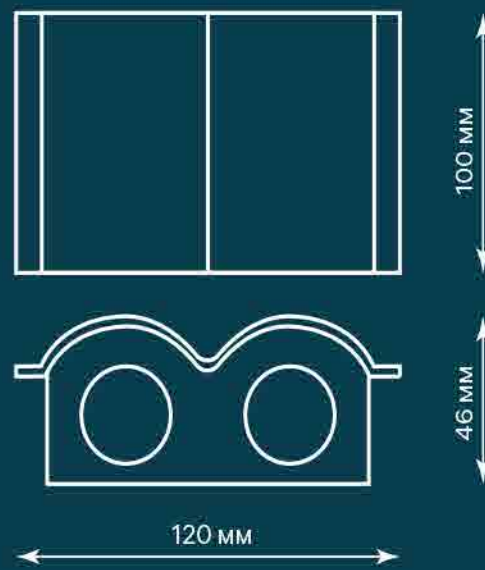

Серия **NUOVO LED**

арт. 24368 7