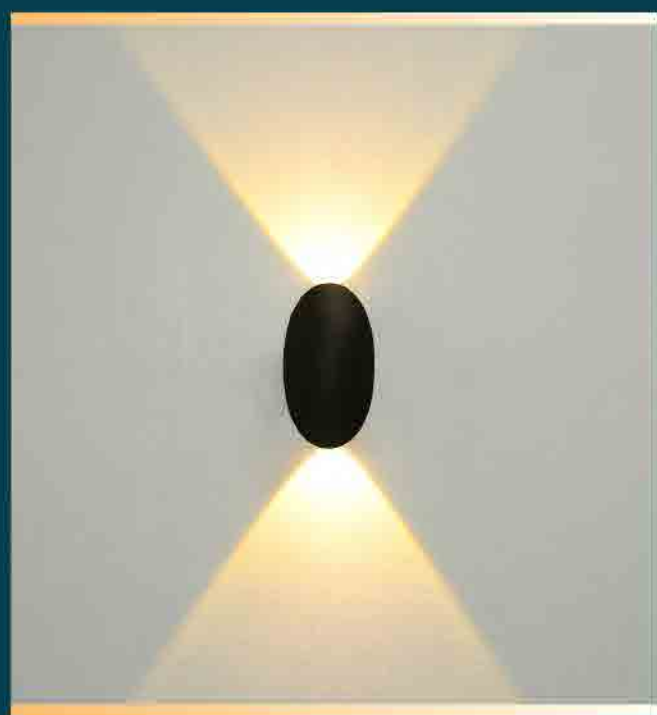

Серия **NUOVO LED**

арт. 24359 5