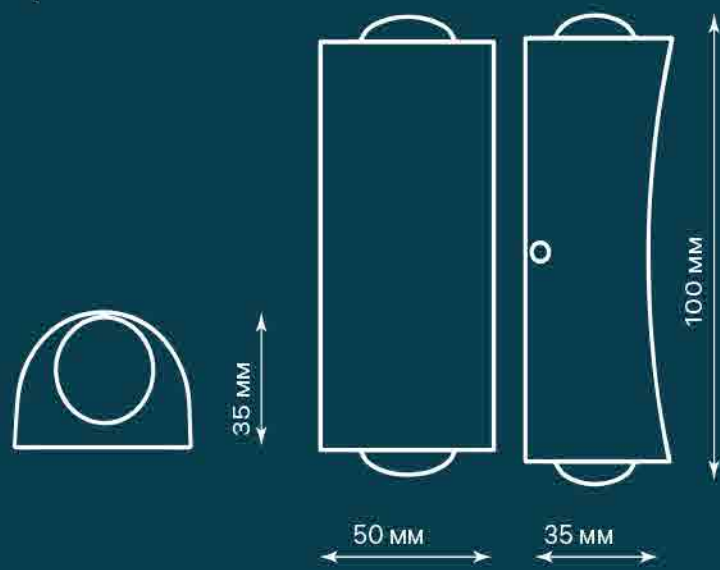

Серия **NUOVO LED**

арт. 24347 2